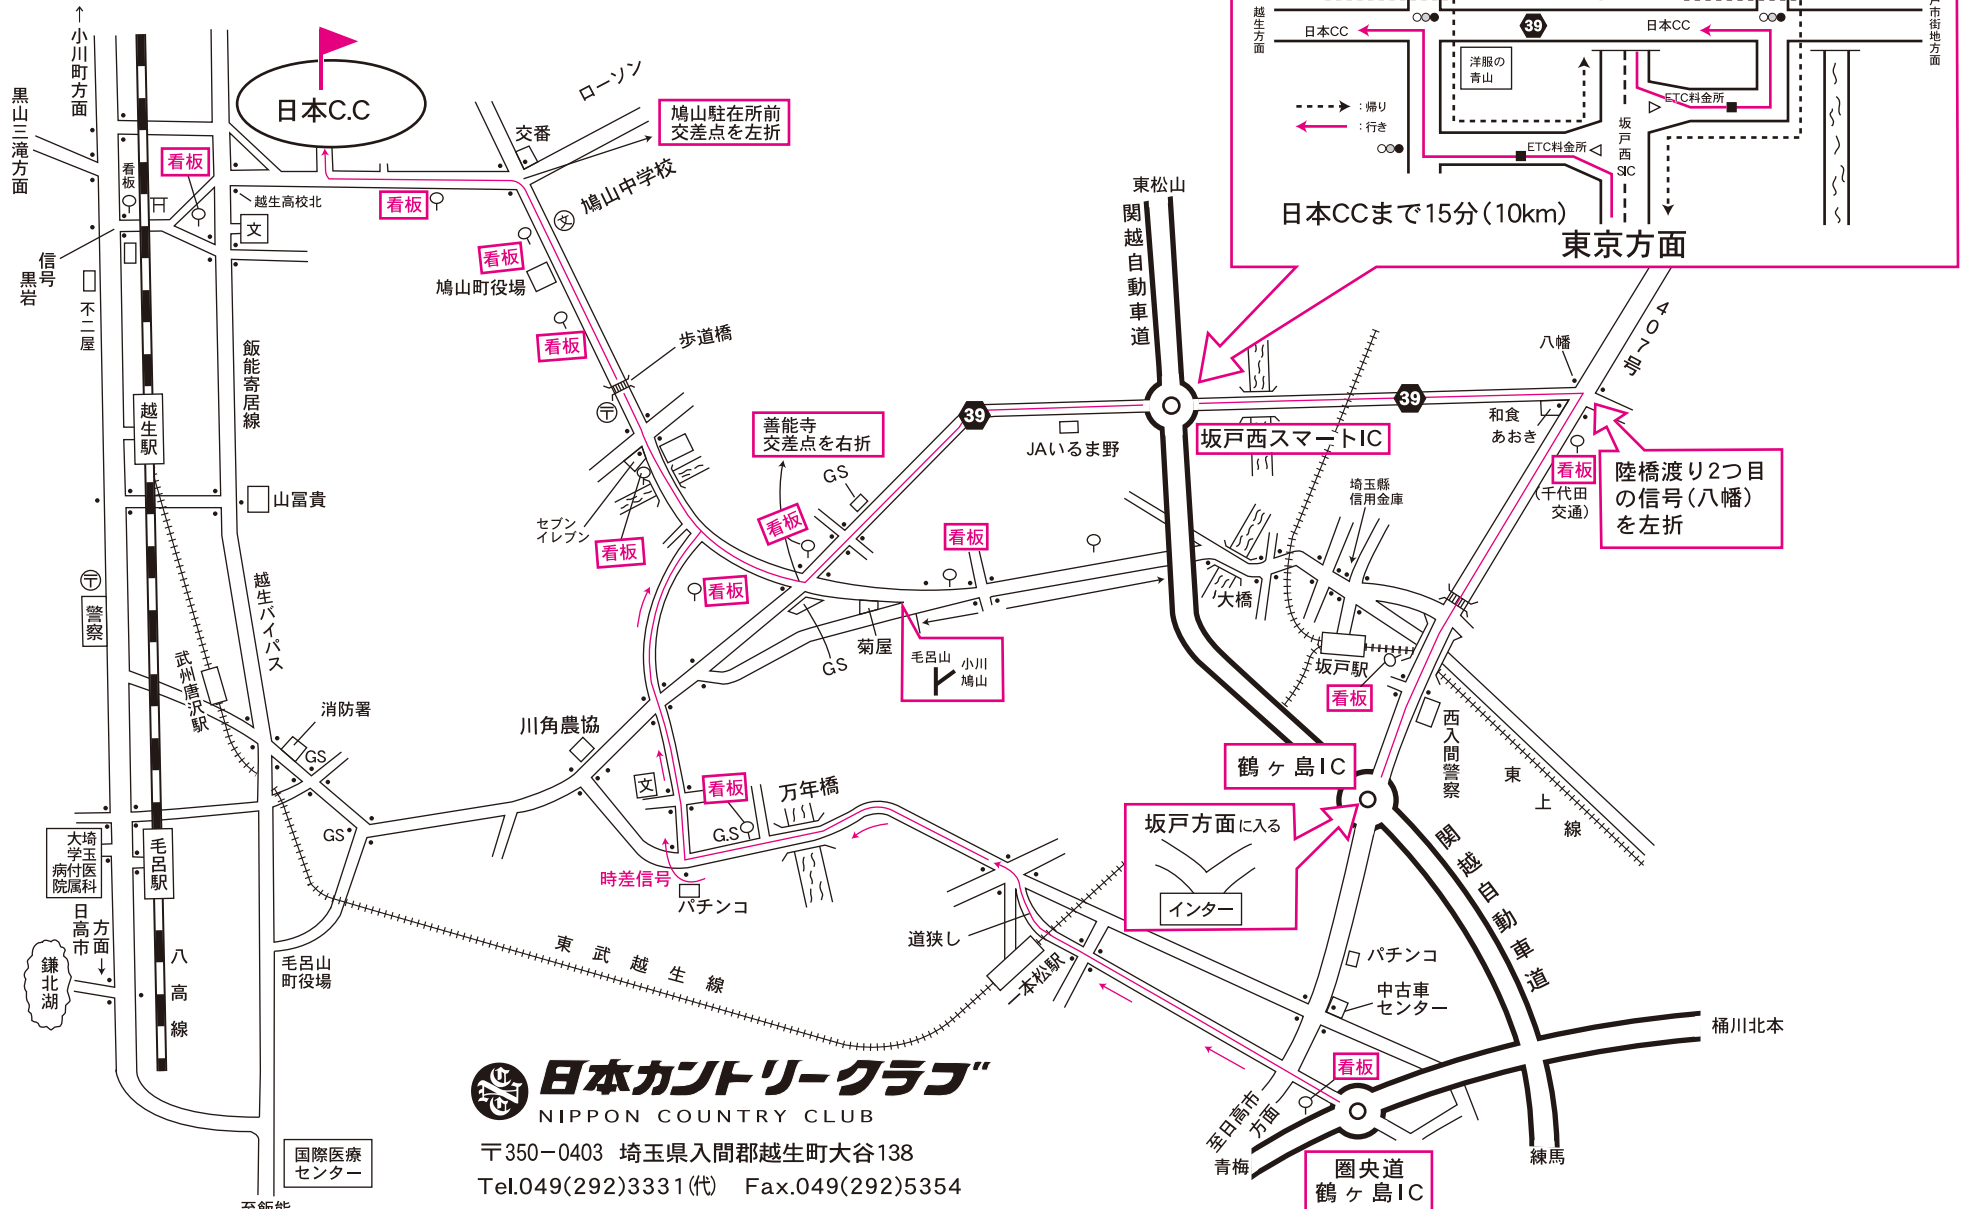

# 関越道 鶴ヶ島IC/坂戸西スマートIC/圏央道鶴ヶ島IC→日本カントリークラブ

練馬IC → 鶴ヶ島IC → 日本CC (46.7km・約45分)

練馬IC → 坂戸西スマートIC → 日本CC (45.1km・約40分)

圏央道鶴ヶ島IC → 日本CC (15.8km・約25分)

**日本カントリークラブ**  
NIPPON COUNTRY CLUB

〒350-0403 埼玉県入間郡越生町大谷138  
Tel.049(292)3331(代) Fax.049(292)5354  
予約専用 Tel.049(292)3333 (受付AM9時~PM4時)