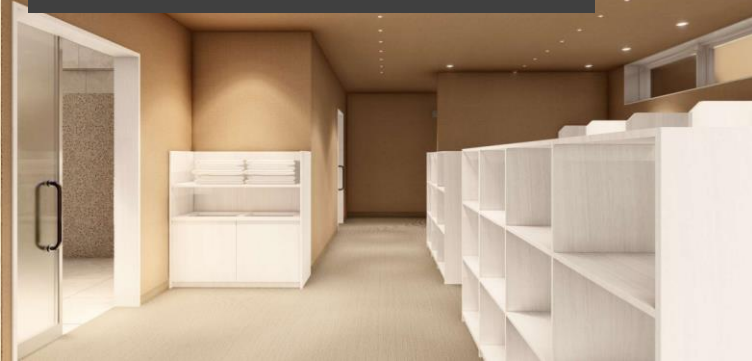

女子ロッカー・更衣室・浴室 増築工事

□ YOUTUBEで増築後のイメージを
ムービーでご覧いただけます：
<https://youtu.be/ZIPe95LxiuE>

□ 上記 QRコード からアクセスできます
□ 作成：レーモンド設計事務所

日本カントリークラブ

更衣室・浴室のイメージショット（CGによる完成予想イメージ）

更衣室（広々とした 脱衣コーナー）

- YOUTUBEで増築後の完成イメージをムービーでご覧いただけます：
<https://youtu.be/ZIPe95LxiuE>
- 右の QRコード からアクセスできます
- 設計をできるだけ忠実に再現したCGですが、実際とは異なる可能性があります
- 作成：レーモンド設計事務所

更衣室（1枚鏡の 洗面コーナー）

更衣室（新設する パウダーコーナー）

※ 女性メンバーの意見を踏まえて、パウダーコーナーは鏡の向きを変えて個別タイプに変更する予定です。

浴室（数が増える 洗い場・シャワー）

浴室（かけ流しの 浴槽）