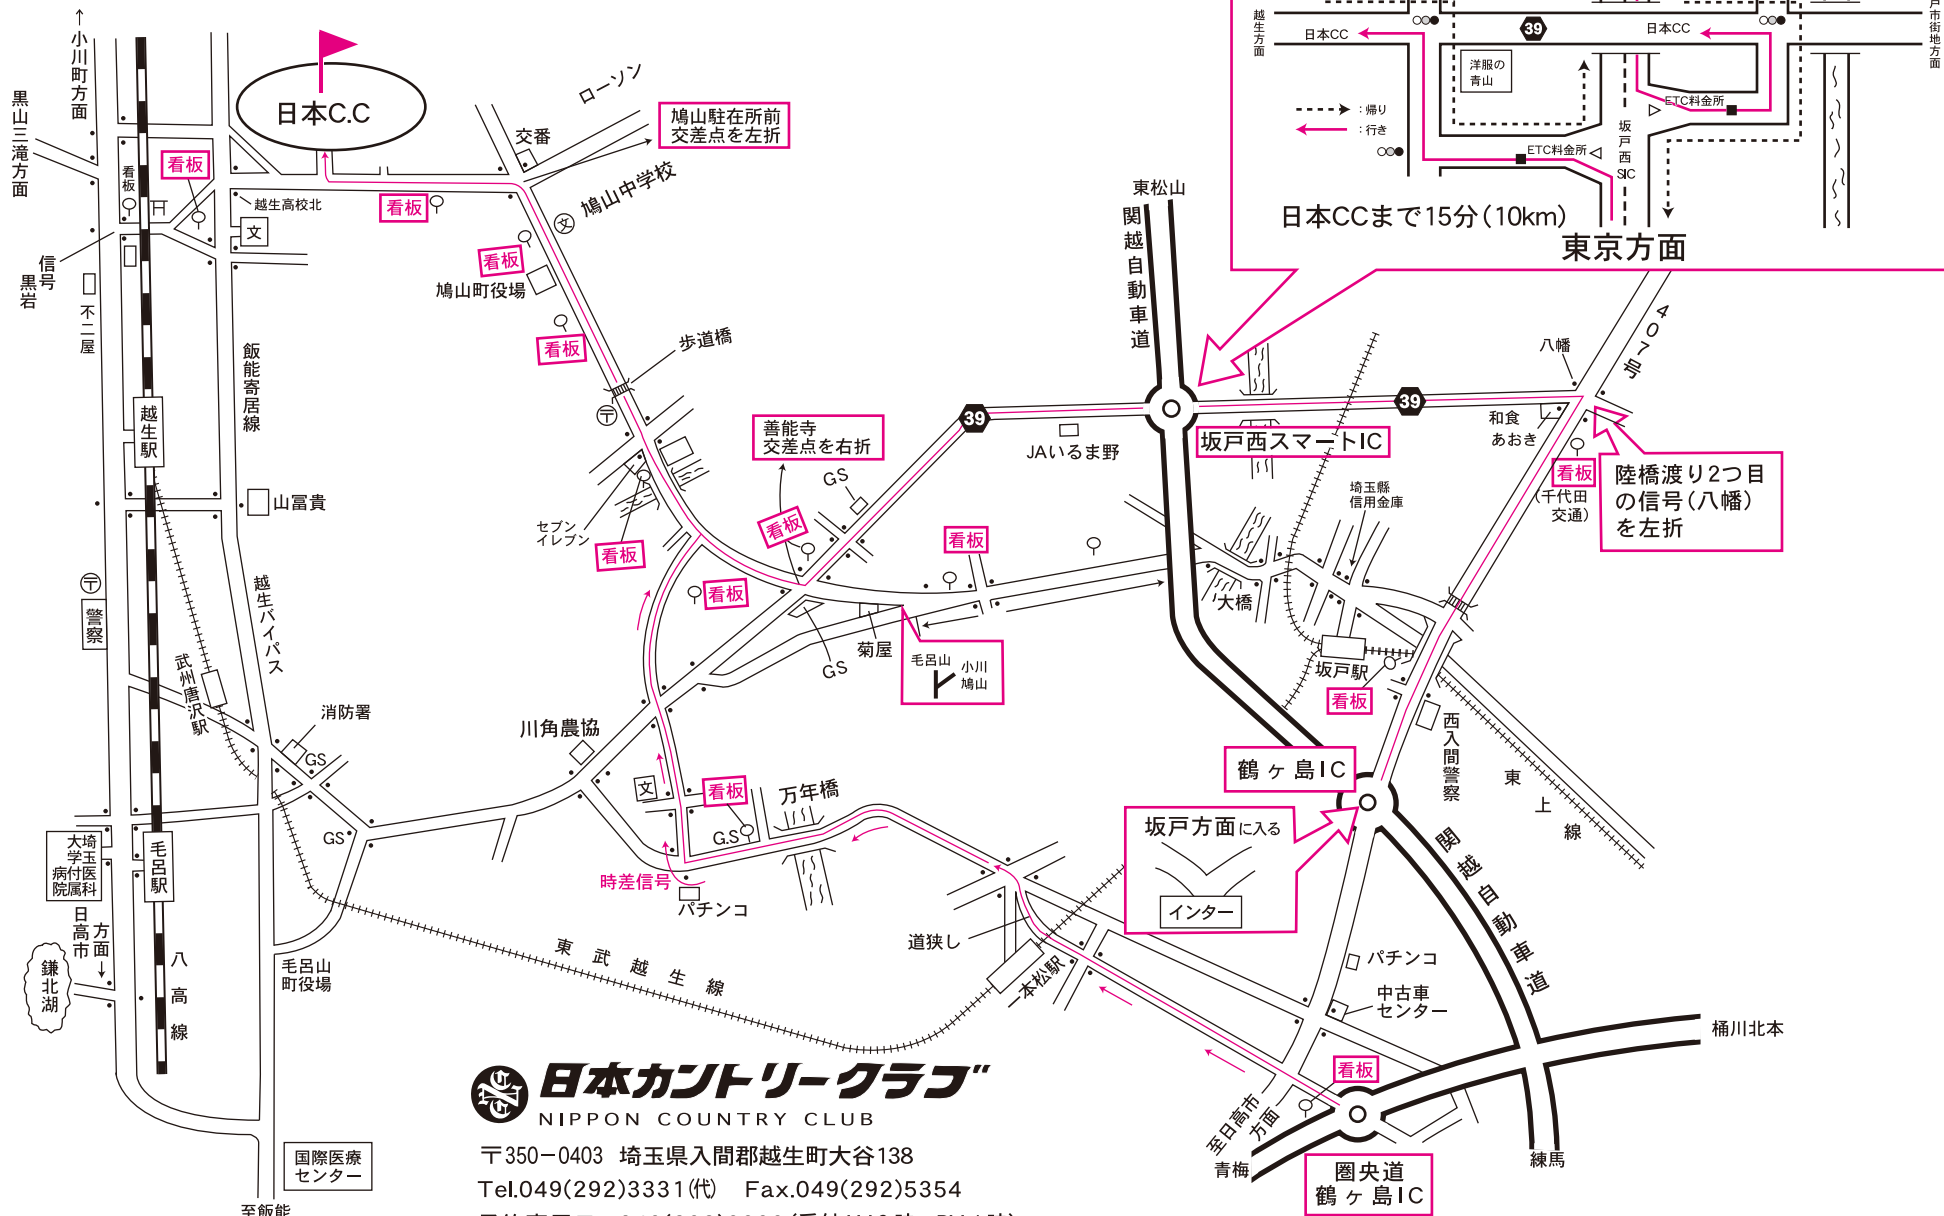

# 関越道 鶴ヶ島IC/坂戸西スマートIC/圏央道鶴ヶ島IC→日本カントリークラブ

- 鶴ヶ島IC → 日本CC (13.5km・約20分)
- 坂戸西スマートIC → 日本CC (10km・約15分)
- 圏央道鶴ヶ島IC → 日本CC (18km・約25分)

**日本カントリークラブ**  
NIPPON COUNTRY CLUB

〒350-0403 埼玉県入間郡越生町大谷138  
Tel.049(292)3331(代) Fax.049(292)5354  
予約専用 Tel.049(292)3333 (受付AM9時~PM4時)